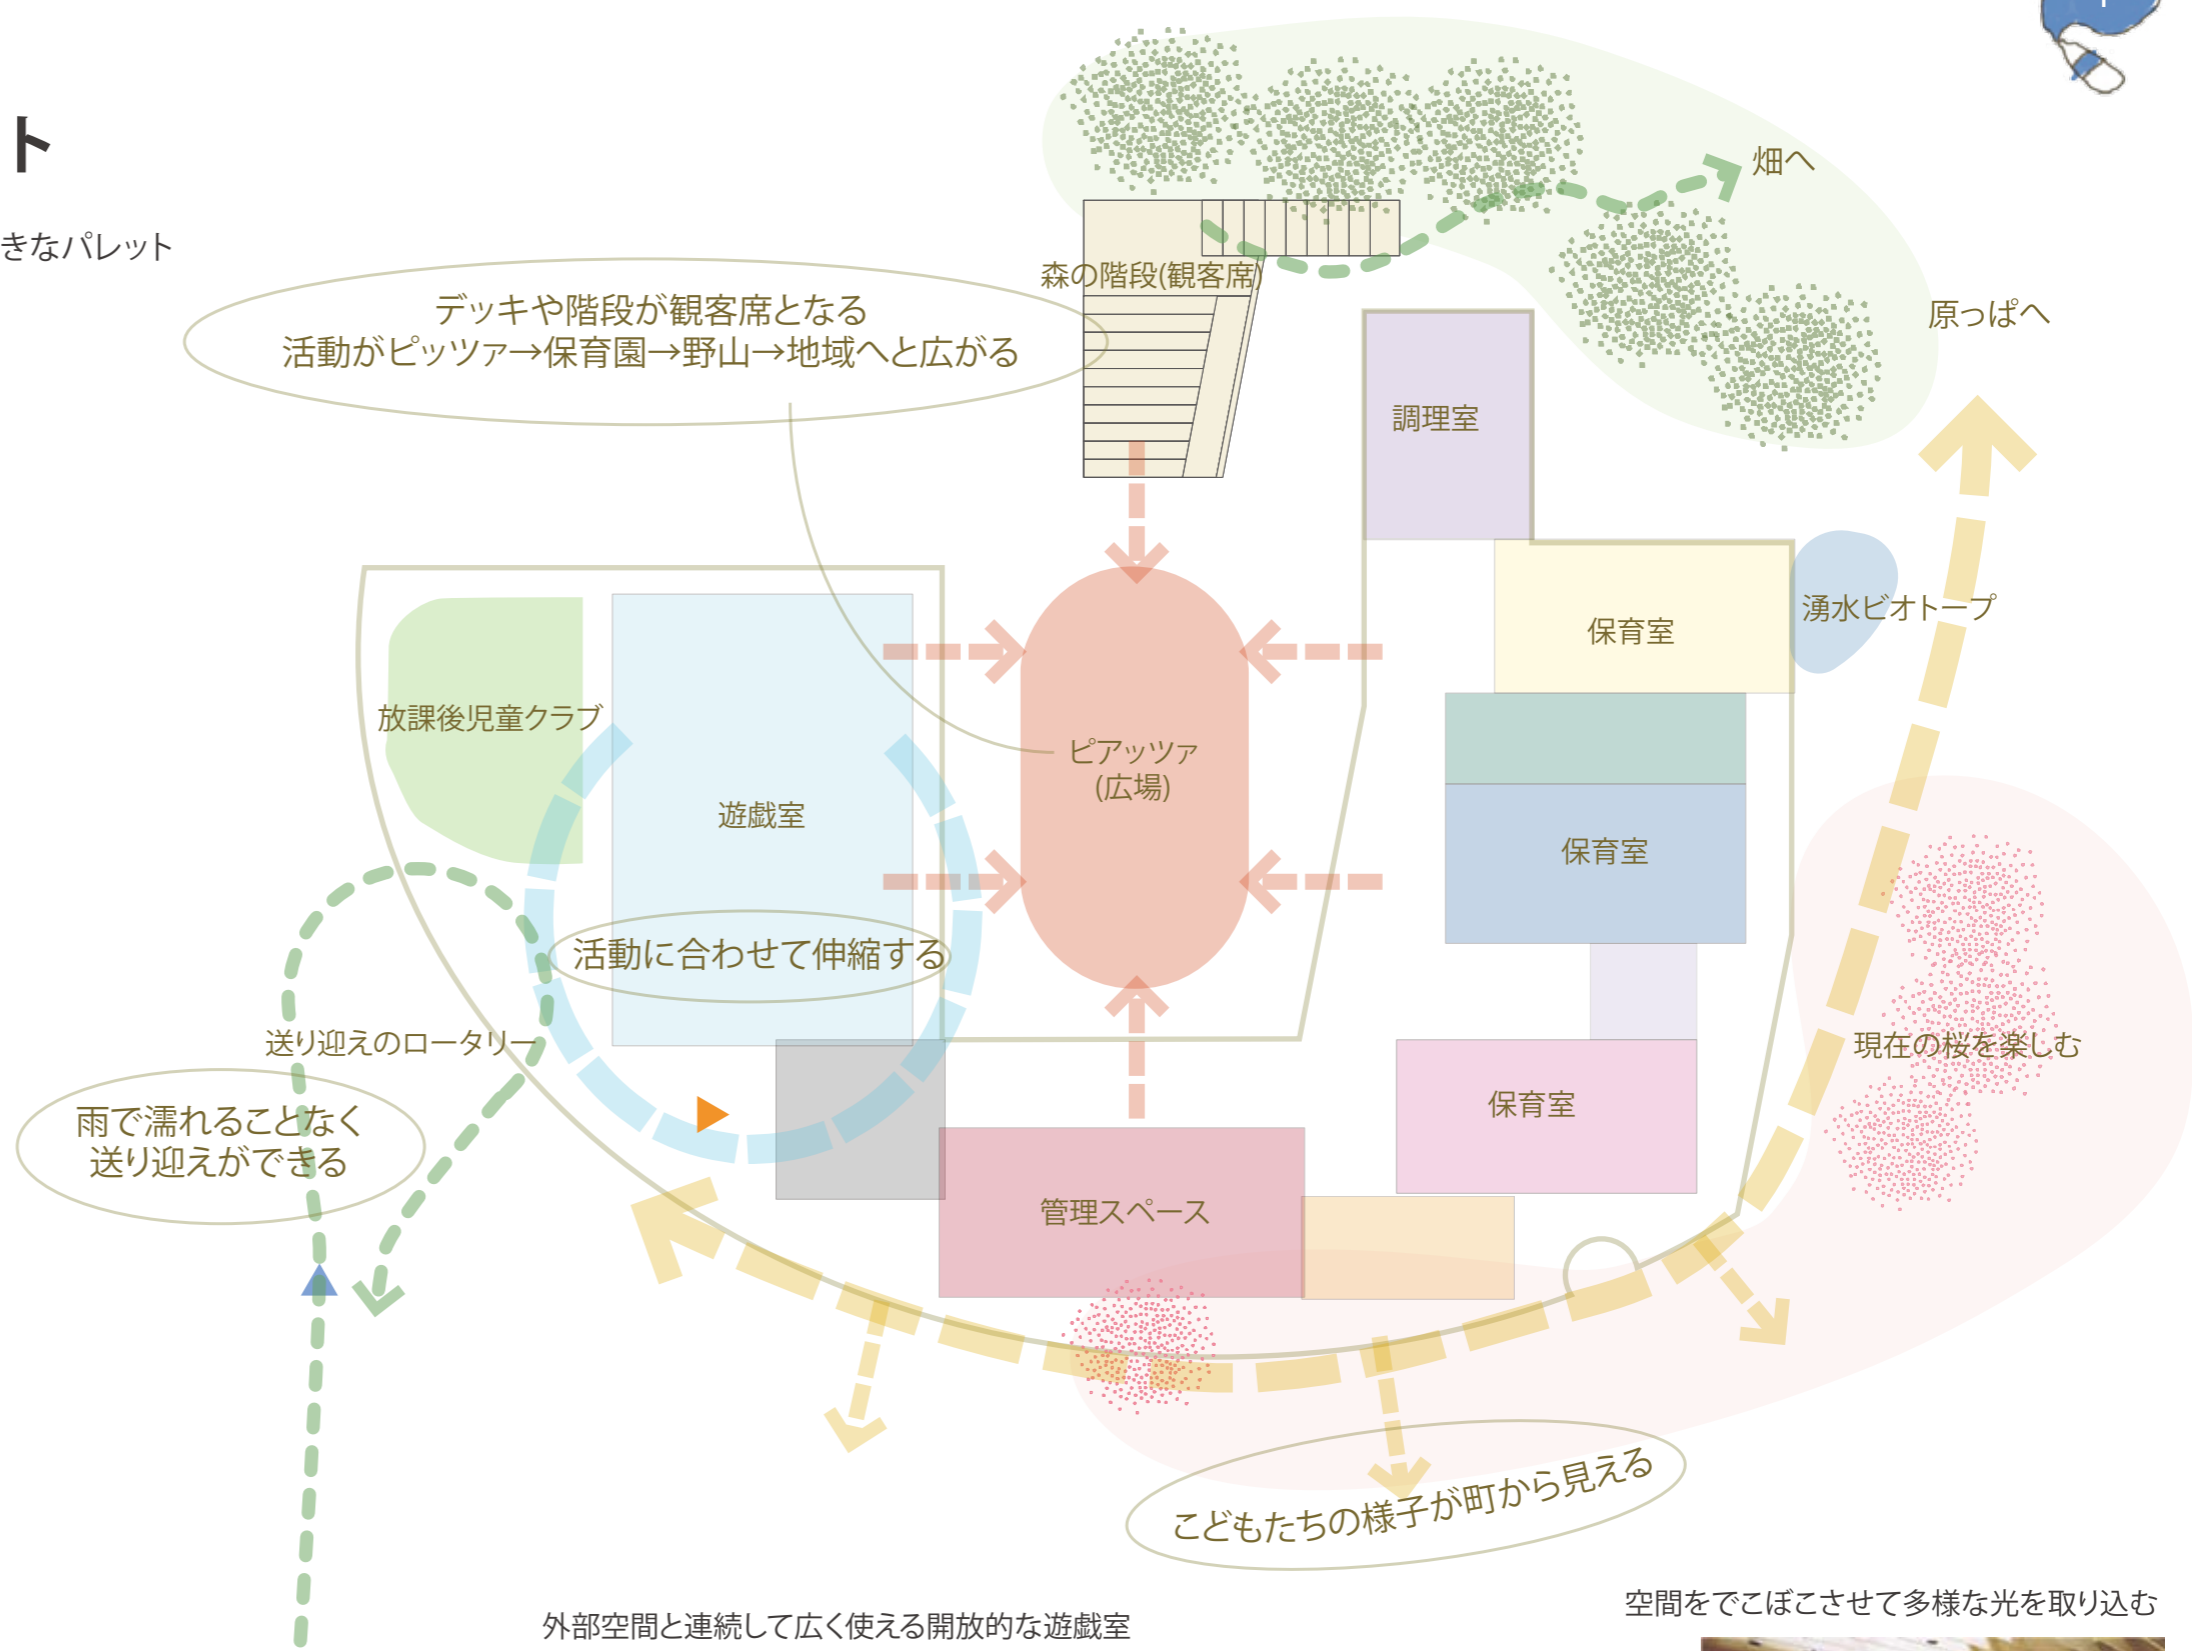

諫早みやま保育園

# おおきなパレット

さまざまな色彩があふれ、混ざり、変化する、みやまの町のおおきなパレット

- ①地域  
まちに開き、地域とともに育ついきいきとした保育環境をつくります。
- ②連続  
0歳から10歳までの連続した豊かな教育環境をつくります。
- ③微地形  
深山のまちに象嵌されたように存在してきた保育園の歴史と周辺環境を丁寧に取り込んで魅力的な建築環境をつくります。
- ④ピアツツア  
こどもたちの多様な活動が展開するピアツツア(広場)を中心に光溢れる多彩な内部空間を作ります。

廊下は遊んだり活動できる場所

ひさし下の手洗い場や靴箱  
ベンチを置いて休憩したりお話ししたり

いろんなところにちょっとした遊び心を

外部空間と連続して広く使える開放的な遊戯室

空間をでこぼこさせて多様な光を取り込む

遊戯室、ギャラリー(廊下)がピアツツアを囲む